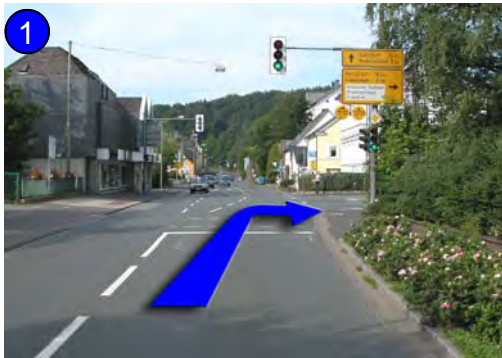

# Anfahrtsplan zur Stiftung Diakonissenhaus Friedenshort Freudenberg

A45 Abfahrt Freudenberg. Aus Richtung Dortmund kommend, nach der Abfahrt links abbiegen. Wenn Sie aus Richtung Frankfurt kommen, nach der Abfahrt rechts abbiegen. Danach geradeaus (rechte Hand liegt Möbel Zimmermann) bis zur ersten Ampel, dort weiter geradeaus über die Peimbachtalbrücke nach Freudenberg. Im Kreisverkehr (3. Ausfahrt) in die Olper Straße abbiegen, die später zur Bahnhofstraße wird. Folgen Sie der Straße ca. 3km bis Sie auf der rechten Seite zunächst die Volksbank und dann die Rosen-Apotheke sehen. Die erste Kreuzung im Anschluss zeigt Bild 1. Eine Karte finden Sie auf der Rückseite.

Von der Bahnhofstraße rechts abbiegen in die Krottorfer Straße.

Nach weniger als 100m direkt wieder links in die Burgstraße abbiegen.

Der Vorfahrtsstraße folgen.

Vor dem Blumenladen links abbiegen in die Friedenshortstraße.

Der Straße folgen bis zur letzten Einfahrt auf der rechten Seite.