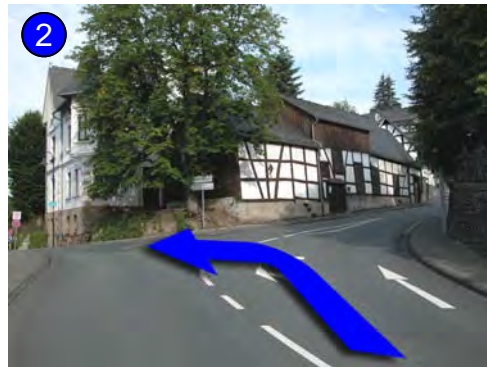

# Anfahrtsplan zur Stiftung Diakonissenhaus Friedenshort Freudenberg

A45 Abfahrt Freudenberg. Aus Richtung Dortmund kommend, nach der Abfahrt links abbiegen. Wenn Sie aus Richtung Frankfurt kommen, nach der Abfahrt rechts abbiegen. Danach geradeaus (rechte Hand liegt Möbel Zimmermann) bis zur ersten Ampel, dort weiter geradeaus über die Peimbachtalbrücke nach Freudenberg. Im Kreisverkehr (3. Ausfahrt) in die Olper Straße abbiegen, die später zur Bahnhofstraße wird. Folgen Sie der Straße ca. 3km bis Sie auf der rechten Seite zunächst die Volksbank und dann die Rosen-Apotheke sehen. Die erste Kreuzung im Anschluss zeigt Bild 1. Eine Karte finden Sie auf der Rückseite.

Von der Bahnhofstraße rechts abbiegen in die Krottorfer Straße.

Nach weniger als 100m direkt wieder links in die Burgstraße abbiegen.

Der Vorfahrtsstraße folgen.

Vor dem Blumenladen links abbiegen in die Friedenshortstraße.

Der Straße folgen bis zur letzten Einfahrt auf der rechten Seite.